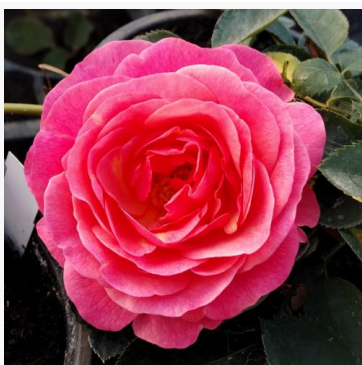

Rosa Trendy

pomarańczowy - róża rabatowa floribunda
40-60 cm
róża o dyskretnym zapachu - aromat kwaśny
PhenoGeno Roses