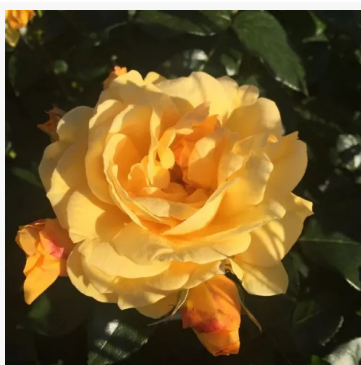

Rosa Friendship Forever

żółty - róża rabatowa floribunda
60-80 cm
róża o dyskretnym zapachu - o aromacie konwalii
Roses Forever ApS / Rosa Eskelund