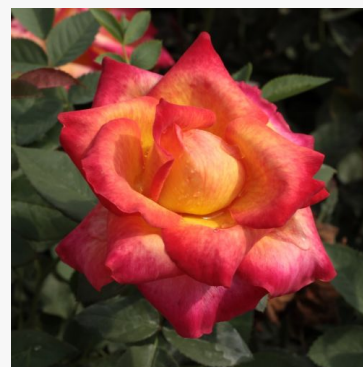

Rosa Alinka

żółty - czerwony - róża rabatowa floribunda
100-120 cm
róža o dyskretnym zapachu - aromat goździkowy
Dickson, Alexander Patrick