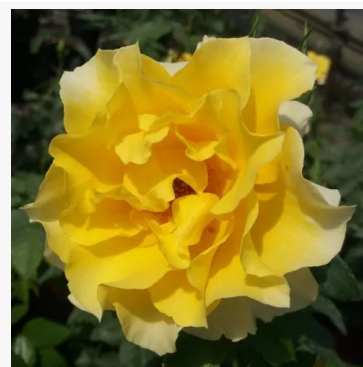

Łączy nas miłość do róż. Prosimy odkryć naszą ofertę, stać się częścią tej wyjątkowej społeczności ogrodniczej i zamienić swój ogród w żywe sanktuarium róż!

**Rosa A pesti sráocok emléke**

czerwony - róża rabatowa floribunda  
60-70 cm  
róža bezzapachowa - -  
Márk Gergely

**Rosa Abracadabra**®

czerwony - biały - róża rabatowa floribunda  
80-90 cm  
róža o dyskretnym zapachu - o aromacie przypraw  
W. Kordes & Sons

**Rosa Adson von Melk**™

żółty - róża rabatowa floribunda  
130-150 cm  
róža o dyskretnym zapachu - aromat fiołkowy  
Georges Delbard