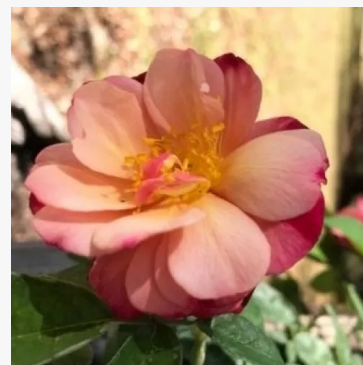

Rosa Léonie Lamesch

czerwony - żółty - róża rabatowa polyantha
60-150 cm
róża o dyskretnym zapachu - o aromacie jabłka
Peter Lambert