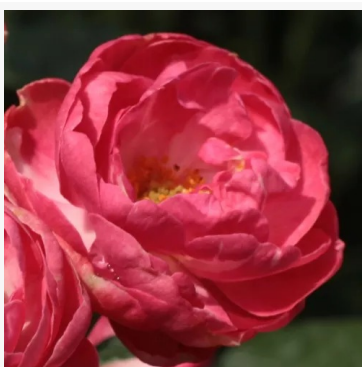

Rosa Dick Koster™

różowy - róża rabatowa polyantha
30-70 cm
róża o dyskretnym zapachu - aromat piżmowy
D.A. Koster