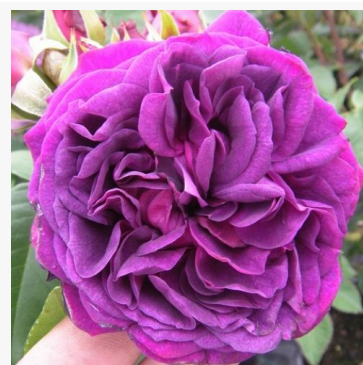

Rosa Purple Lodge

fioletowy - róża rabatowa floribunda
80-100 cm
róża o intensywnym zapachu - o aromacie jabłka
Pierre Orard