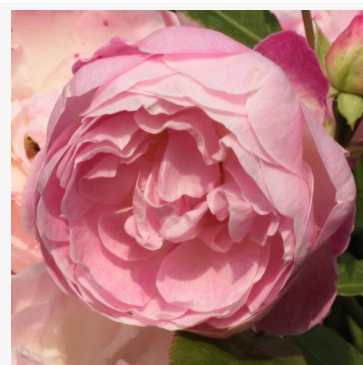

Rosa Sorbet Pink™

różowy - róża rabatowa polyantha
50-70 cm
róża o dyskretnym zapachu - aromat bzu
Dr. Túri Istvánné (Molnár Éva Anna)