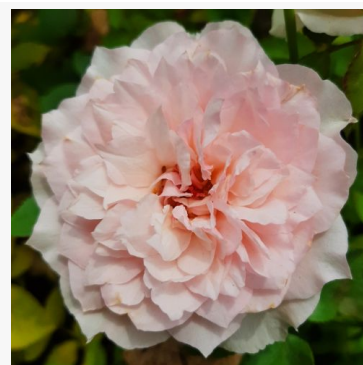

Rosa Euridice

różowy - róża rabatowa floribunda
90-100 cm
róża o intensywnym zapachu - o aromacie centifolia
Takunori Kimura