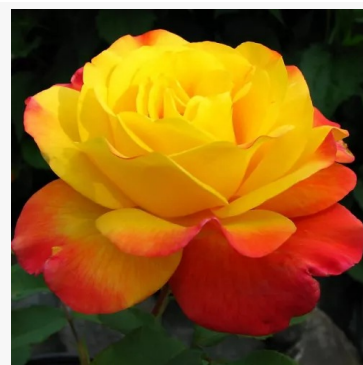

Rosa Samba®

żółty - czerwony - róża rabatowa floribunda
30-70 cm
róża bezzapachowa - -
Reimer Kordes