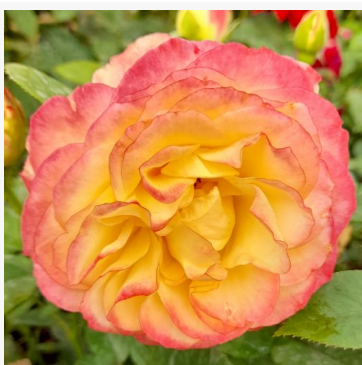

Rosa La Parisienne

pomarańczowy - róża rabatowa grandiflora - floribunda
90-120 cm
róża bezzapachowa - -
G. Delbard