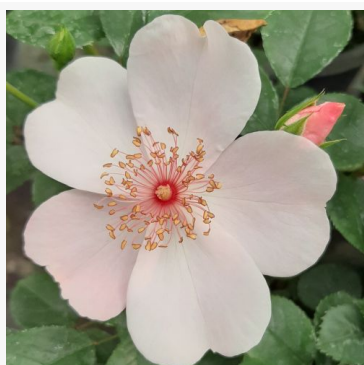

**Rosa Arthur Bell**

żółty - róża rabatowa floribunda  
75-100 cm  
róża o intensywnym zapachu - aromat kwaśny  
Samuel Darragh McGredy IV.

**Rosa Astronomia®**

różowy - róża rabatowa floribunda  
60-100 cm  
róża bezzapachowa - -  
Alain Meilland