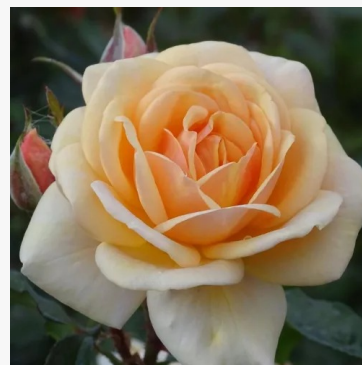

Rosa Sweet Honey®

żółty - róża rabatowa floribunda
90-120 cm
róża o dyskretnym zapachu - o aromacie jabłka
W. Kordes & Sons