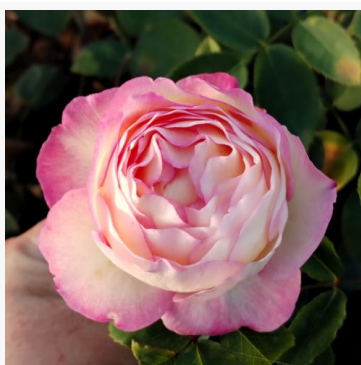

Rosa Regal Prince

różowy - żółty - róża rabatowa floribunda
60-90 cm
róża o dyskretnym zapachu - aromat mango
Discovered by - pharmaROSA®