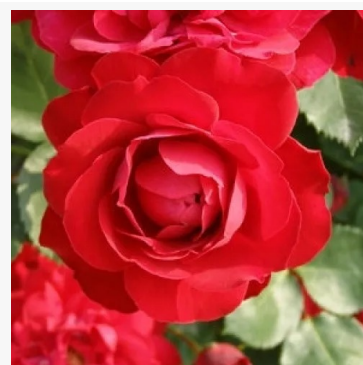

Rosa Prestige de Bellegarde

czerwony - róża rabatowa floribunda
70-80 cm
róża bezzapachowa - -
André Eve