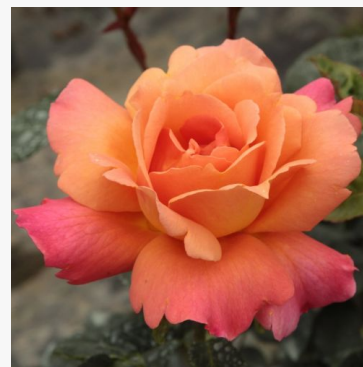

Rosa Animo

pomarańczowy - róża rabatowa floribunda
100-160 cm
róża o intensywnym zapachu - aromat mango
De Ruyter Innovations BV.