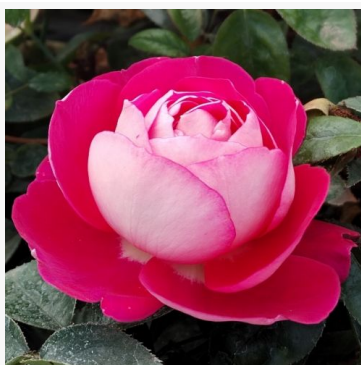

Rosa Euporie

czerwony - biały - róża rabatowa floribunda
70-90 cm
róża bezzapachowa - -
Discovered by - pharmaROSA®