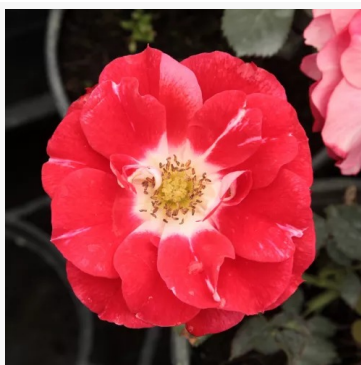

**Rosa Phoenix®**

pomarańczowy - róża rabatowa floribunda  
60-70 cm  
róża bezzapachowa - -  
W. Kordes & Sons

**Rosa Picasso™**

czerwony - biały - róża rabatowa floribunda  
60-75 cm  
róża bezzapachowa - -  
Samuel Darragh McGredy IV.