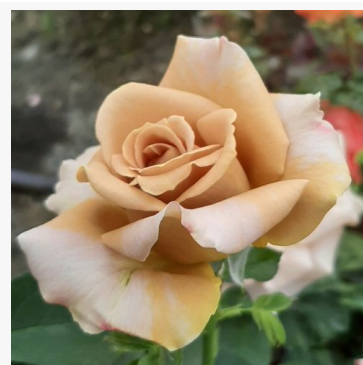

Rosa Honey Dijon™

żółty - róża rabatowa grandiflora - floribunda
100-150 cm
róża o średnio intensywnym zapachu - aromat kwaśny
James A. Sproul