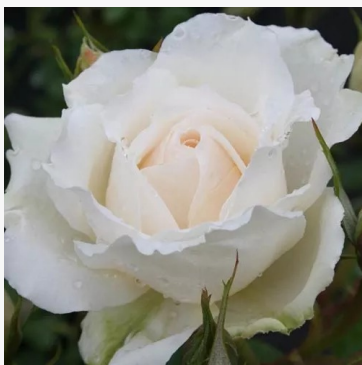

Rosa Princess of Wales

biały - róża rabatowa floribunda
60-80 cm
róża o średnio intensywnym zapachu - aromat mango
Harkness & Co.