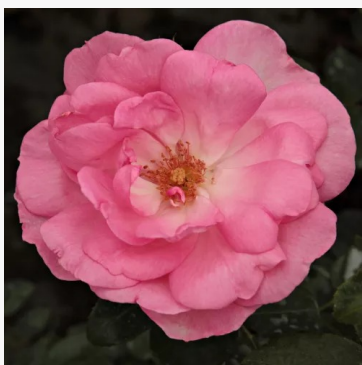

**Rosa Campina Gold**

żółty - róża rabatowa floribunda  
60-90 cm  
róża o intensywnym zapachu - o aromacie jabłka  
Martin Vissers

**Rosa Carminia**

różowy - róża rabatowa floribunda  
60-90 cm  
róża o intensywnym zapachu - aromat goździkowy  
Martin Vissers

**Rosa Carte Blanche®**

biały - róża rabatowa floribunda  
90-100 cm  
róża o średnio intensywnym zapachu - o owocowym  
aromacie  
Alain Antoine Meiland

**Rosa Carte d'Or®**

żółty - róża rabatowa floribunda  
60-80 cm  
róża bezzapachowa -  
Meiland International