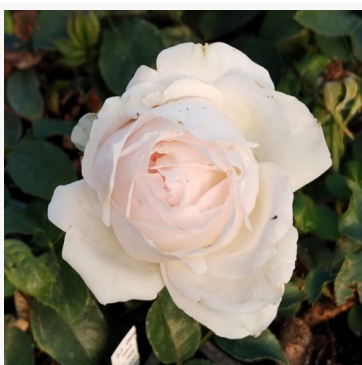

Rosa Sweet Sonata

różowy - róża rabatowa floribunda
50-60 cm
róża o dyskretnym zapachu - aromat waniliowy
Alain Meillard