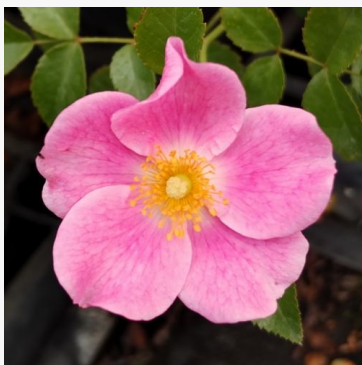

Rosa Fortuna®

różowy - róża rabatowa floribunda
50-70 cm
róża bezzapachowa - -
W. Kordes & Sons