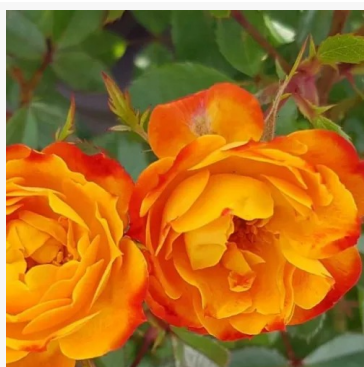

Rosa Navelina

pomarańczowy - żółty - róża rabatowa floribunda
75-80 cm
róża o dyskretnym zapachu - o aromacie jabłka
Patrick Dickson