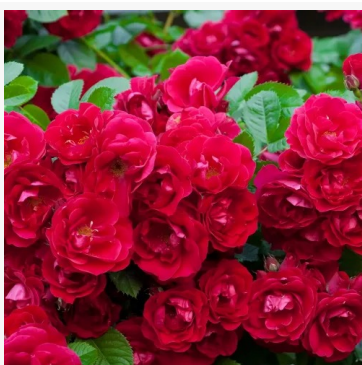

Rosa Fairy Dance

czerwony - róża rabatowa polyantha
30-70 cm
róża o dyskretnym zapachu - aromat herbaciany
Harkness & Co.