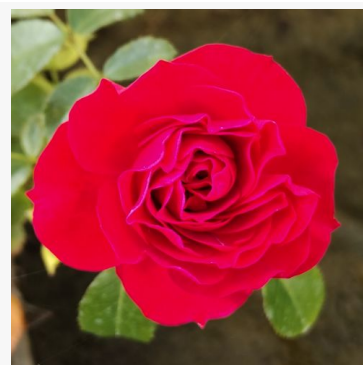

Rosa Cherry Girl®

czerwony - róża rabatowa floribunda
60-70 cm
róża o intensywnym zapachu - aromat piżmowy
Tim Hermann Kordes