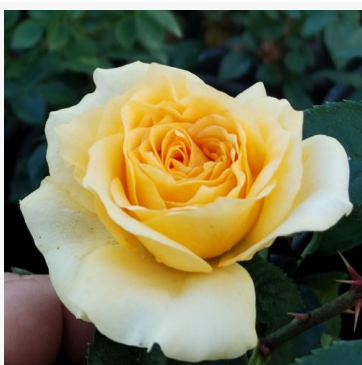

**Rosa Wekfabpur**

fioletowy - róża rabatowa floribunda  
60-80 cm  
róża o intensywnym zapachu - o owocowym aromacie  
Tom Carruth

**Rosa Wekgobnez**

czerwony - biały - róża rabatowa grandiflora -  
floribunda  
75-90 cm  
róża o intensywnym zapachu - o aromacie jabłka  
Tom Carruth