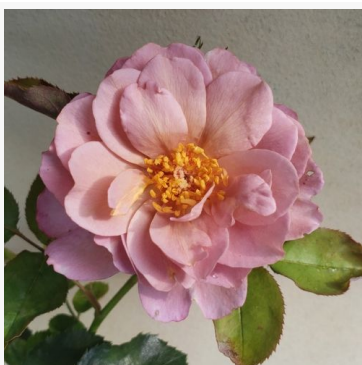

Rosa Lavender Pinocchio

różowy - róża rabatowa floribunda
90-120 cm
róża o dyskretnym zapachu - o aromacie konwalii
Eugene S. Boerner