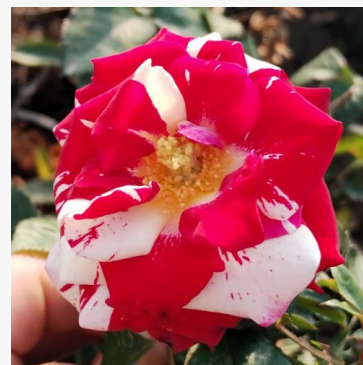

**Rosa Wekfabpur**

fioletowy - róża rabatowa floribunda  
60-80 cm  
róża o intensywnym zapachu - o owocowym aromacie  
Tom Carruth

**Rosa Wekgobnez**

czerwony - biały - róża rabatowa grandiflora -  
floribunda  
75-90 cm  
róża o intensywnym zapachu - o aromacie jabłka  
Tom Carruth