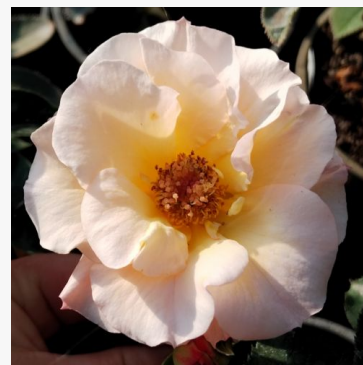

Rosa Rebecca Mary

żółty - róża rabatowa floribunda
60-90 cm
róża o dyskretnym zapachu - aromat goździkowy
Colin Dickson