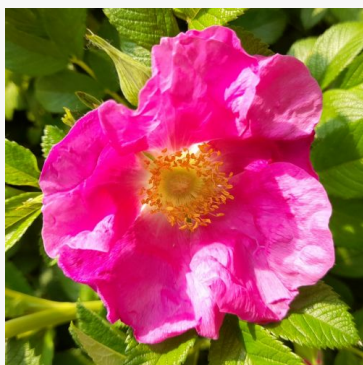

Rosa Violet Valeda

różowy - róża rabatowa floribunda
80-90 cm
róża bezzapachowa - -
De Ruijter Innovations BV.