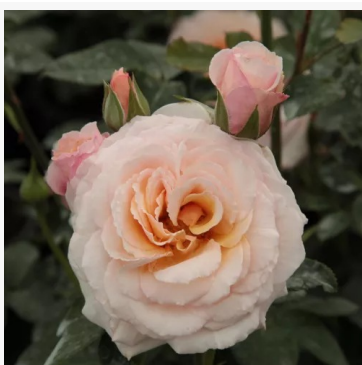

Rosa Pacific™

żółty - róża rabatowa grandiflora - floribunda
90-100 cm
róża o dyskretnym zapachu - o aromacie cynamonu
PhenoGeno Roses