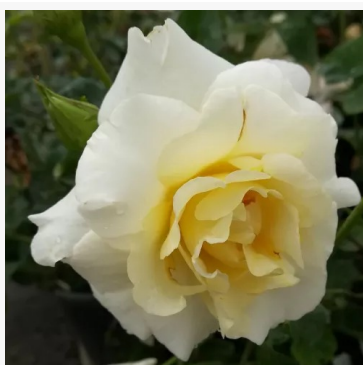

Rosa Irène Frain™

biały - róża rabatowa floribunda
60-70 cm
róża o dyskretnym zapachu - aromat goździkowy
Dominique Massad