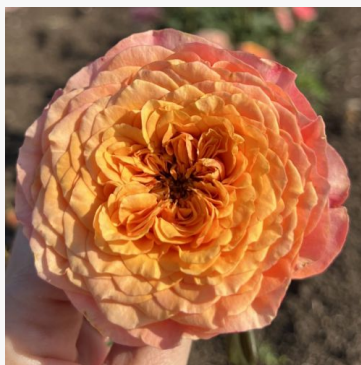

Rosa Dakota Redwing

czerwony - róża rabatowa floribunda
90-150 cm
róża o dyskretnym zapachu - aromat herbaciany
Paul Barden