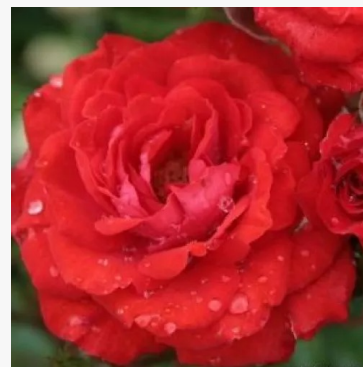

Łączy nas miłość do róż. Prosimy odkryć naszą ofertę, stać się częścią tej wyjątkowej społeczności ogrodniczej i zamienić swój ogród w żywe sanktuarium róż!

**Rosa A pesti sráocok emléke**

czerwony - róża rabatowa floribunda  
60-70 cm  
róža bezzapachowa - -  
Márk Gergely

**Rosa Abracadabra**®

czerwony - biały - róża rabatowa floribunda  
80-90 cm  
róža o dyskretnym zapachu - o aromacie przypraw  
W. Kordes & Sons

**Rosa Adson von Melk**™

żółty - róża rabatowa floribunda  
130-150 cm  
róža o dyskretnym zapachu - aromat fiołkowy  
Georges Delbard

**Rosa Ahrenshooper Mühlenrose**

różowy - róża rabatowa floribunda  
40-50 cm  
róža o dyskretnym zapachu - o aromacie cytryny  
Márk Gergely

**Rosa Akaroa**

różowy - róża rabatowa floribunda  
70-80 cm  
róža o dyskretnym zapachu - o aromacie przypraw  
Bob Matthews