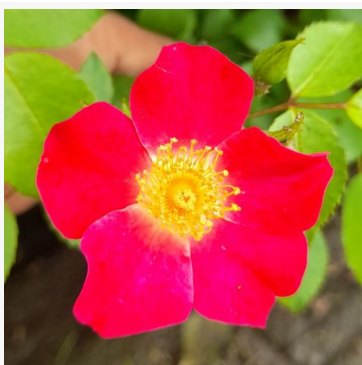

**Rosa Dioressence®**

fioletowy - róża rabatowa floribunda  
60-90 cm  
róża o intensywnym zapachu - aromat goździkowy  
Georges Delbard/André Delbard-Chabert

**Rosa Discus Amorina**

różowy - róża rabatowa floribunda  
50-80 cm  
róża bezzapachowa - -  
De Ruiter Innovations BV.