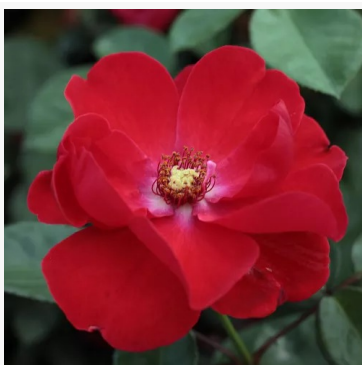

Rosa Paprika™

czerwony - róża rabatowa floribunda
50-60 cm
róża o dyskretnym zapachu - o aromacie jabłka
Mathias Tantau, Jr.