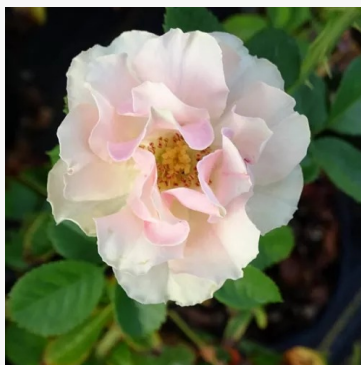

Rosa Greensleeves

różowy - róża rabatowa floribunda
60-80 cm
róża bezzapachowa -
Jack L. Harkness