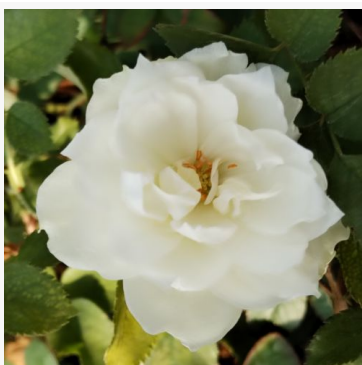

Rosa Creme Chantilly®

biały - róża rabatowa floribunda
75-80 cm
róża o dyskretnym zapachu - o aromacie cytryny
William J. Radler; Alain Antoine Meiland