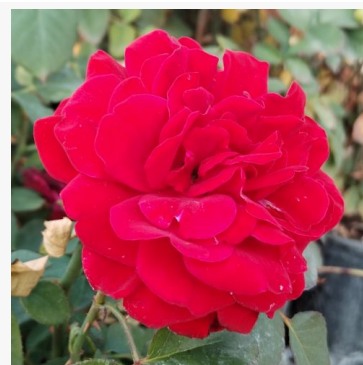

Rosa Lübecker Rotspon

czerwony - róża rabatowa floribunda
50-60 cm
róża bezzapachowa - -
Hans Jürgen Evers