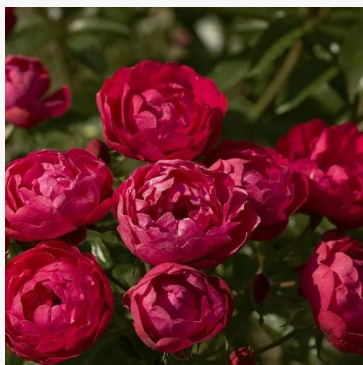

**Rosa Morden Ruby™**

różowy - róża rabatowa floribunda  
90-120 cm  
róża o dyskretnym zapachu - o owocowym aromacie  
Henry H. Marshall

**Rosa Morsdag®**

czerwony - róża rabatowa polyantha  
30-60 cm  
róża bezzapachowa - -  
F.J. Grootendorst