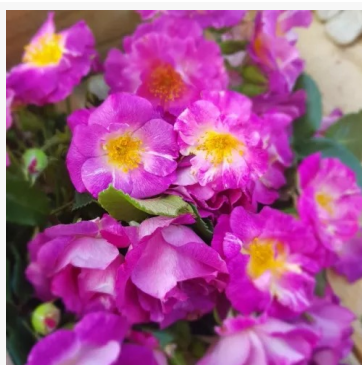

Rosa Purple Kid

fioletowy - róża rabatowa grandiflora - floribunda
100-120 cm
róża o dyskretnym zapachu - o owocowym aromacie
Fabien Ducher