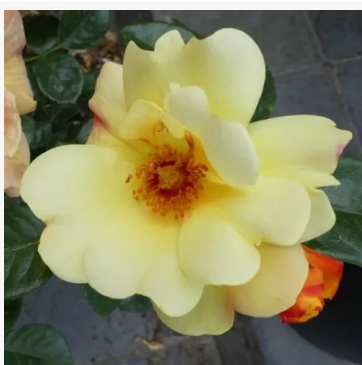

Rosa Kenendure

żółty - róża rabatowa floribunda
50-60 cm
róża bezzapachowa - -
David Kenny