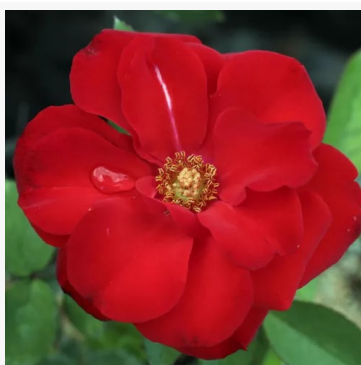

**Rosa Sárga - Narancssárga**

żółty - pomarańczowy - róża rabatowa floribunda  
40-80 cm  
róża o średnio intensywnym zapachu - o aromacie  
brzoskwini

**Rosa Satchmo**

czerwony - róża rabatowa floribunda  
50-90 cm  
róża bezzapachowa - -  
Samuel Darragh McGredy IV.