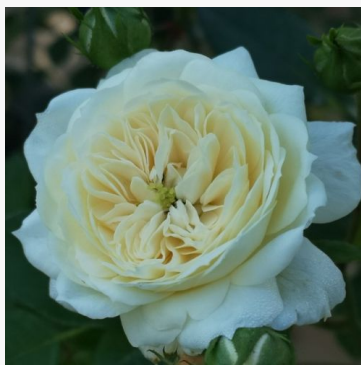

Rosa Macmillan Nurse

biały - róża rabatowa floribunda
80-90 cm
róża o intensywnym zapachu - o aromacie
damasceńskim
Amanda Beales