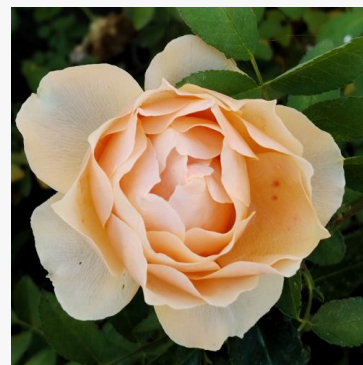

**Rosa Heilige Bilhildis**

czerwony - róża rabatowa floribunda  
40-60 cm  
róża bezzapachowa -  
Márk Gergely

**Rosa Henrietta Barnett**

żółty - róża rabatowa floribunda  
60-80 cm  
róża o intensywnym zapachu - aromat kwaśny  
Harkness & Co.