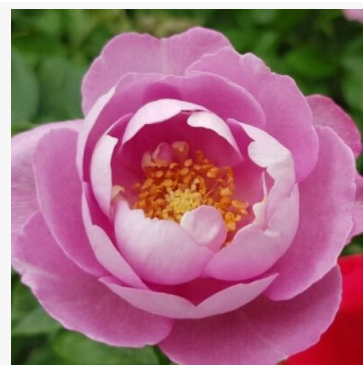

Rosa Boule de Parfum

różowy - róża rabatowa floribunda
80-120 cm
róża o intensywnym zapachu - o aromacie konwalii
Rose Farm Keiji