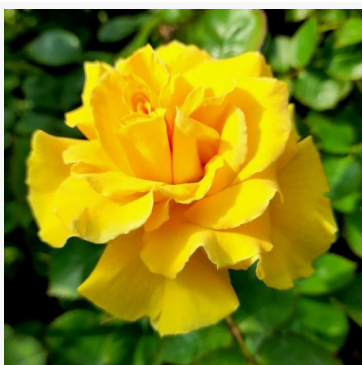

Rosa Felina

żółty - róża rabatowa grandiflora - floribunda
120-150 cm
róża bezzapachowa - -
Discovered by - pharmaROSA®