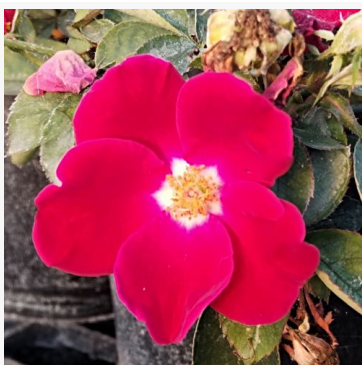

Rosa Charming

pomarańczowy - róża rabatowa floribunda
50-60 cm
róża bezzapachowa - -
David Kenny