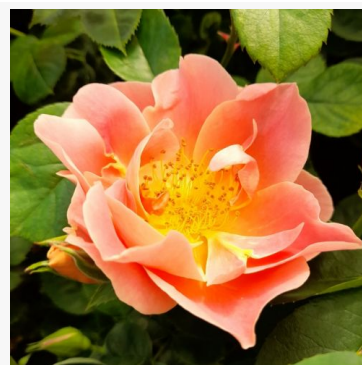

Rosa Edouard Guillot™

różowy - róża rabatowa floribunda
75-90 cm
róża bezzapachowa - -
Dominique Massad