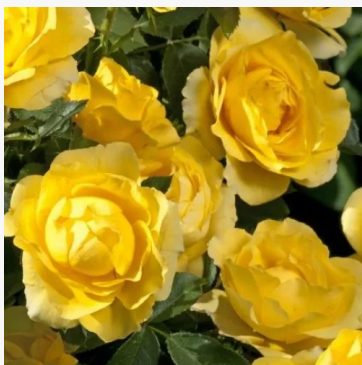

Rosa Ribona

żółty - róża rabatowa floribunda
60-80 cm
róża bezzapachowa - -
Discovered by - pharmaROSA®