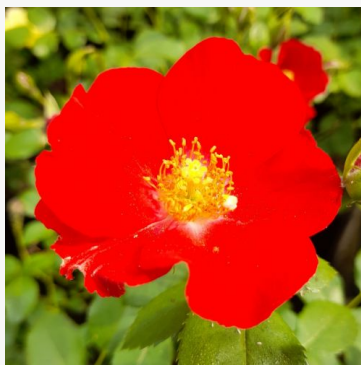

Rosa Rally Amorina

czerwony - róża rabatowa floribunda
50-70 cm
róża bezzapachowa - -
-