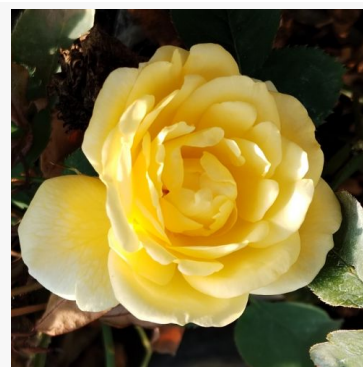

Rosa Tandinadi

żółty - róża rabatowa floribunda
50-90 cm
róża o średnio intensywnym zapachu - o aromacie
grejfruta
Mathias Tantau, Jr.