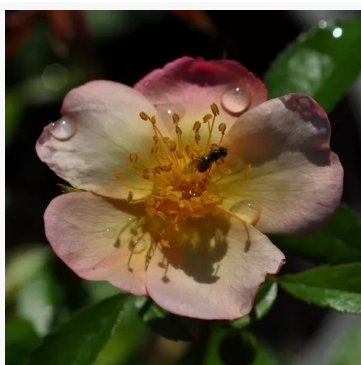

Rosa Plaisanterie

różowy - żółty - róża rabatowa floribunda
150-200 cm
róża bezzapachowa - -
Louis Lens