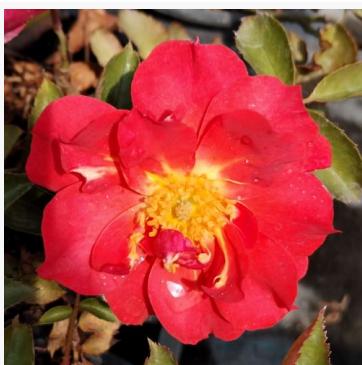

Rosa Honey Maya

czerwony - róża rabatowa floribunda
120-150 cm
róża o dyskretnym zapachu - aromat miodowy