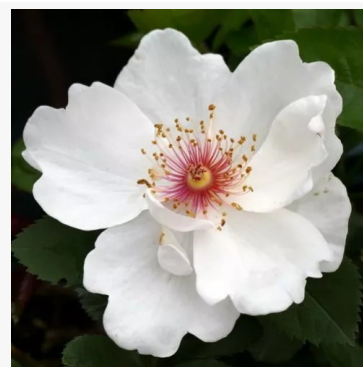

Rosa Jacqueline du Pré™

biały - róża rabatowa floribunda
150-180 cm
róża o intensywnym zapachu - o aromacie jabłka
Harkness & Co.