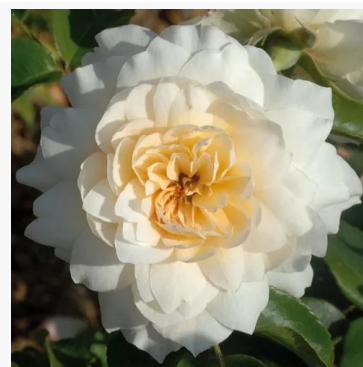

Rosa Nadine Xella-Ricci™

żółty - róża rabatowa floribunda
80-100 cm
róża o intensywnym zapachu - o słodkim aromacie
Dominique Massad