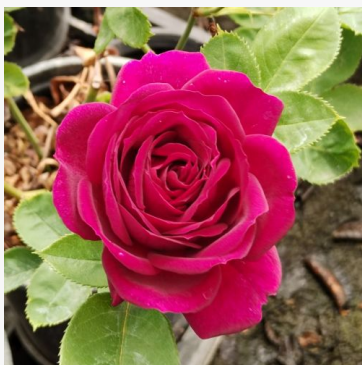

Rosa Weksmopur

fioletowy - róża rabatowa floribunda
75-80 cm
róża o intensywnym zapachu - aromat malinowy
Tom Carruth