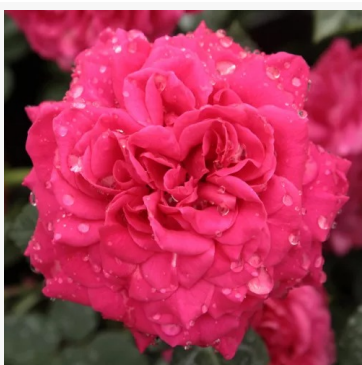

Rosa Sidney Peabody™

różowy - róża rabatowa grandiflora - floribunda
90-150 cm
róża o dyskretnym zapachu - o aromacie cytryny
De Ruiter Innovations BV.