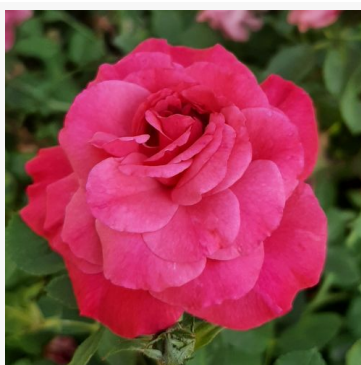

Rosa Pétillante de Saint-Galmier

różowy - róża rabatowa polyantha
60-90 cm
róża o dyskretnym zapachu - aromat malinowy
Fabien Ducher