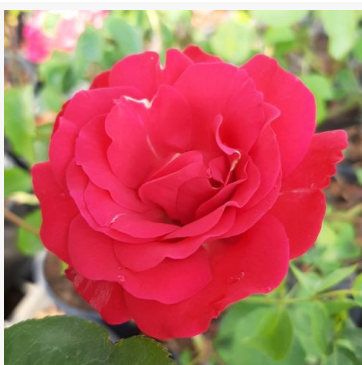

Rosa Dauphine™

różowy - róża rabatowa floribunda
70-100 cm
róża o dyskretnym zapachu - o aromacie jabłka
Jean-Marie Gaujard