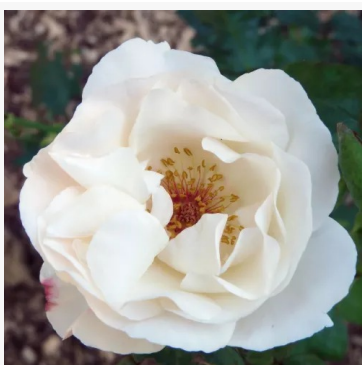

Rosa White Queen Elizabeth

biały - róża rabatowa grandiflora - floribunda
180-250 cm
róża o średnio intensywnym zapachu - aromat waniliowy
Banner