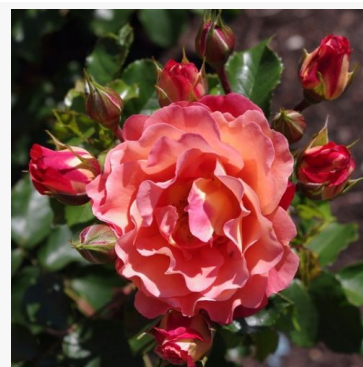

Rosa Spice of Life

pomarańczowy - żółty - róża rabatowa floribunda
80-100 cm
róża bezzapachowa - -
Colin Dickson