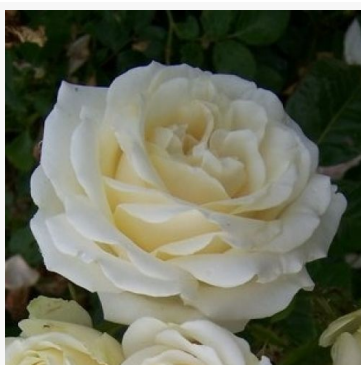

Rosa Sophie Scholl

biały - róża rabatowa grandiflora - floribunda
100-150 cm
róża o dyskretnym zapachu - o aromacie
damasceńskim
Ewald Scholle