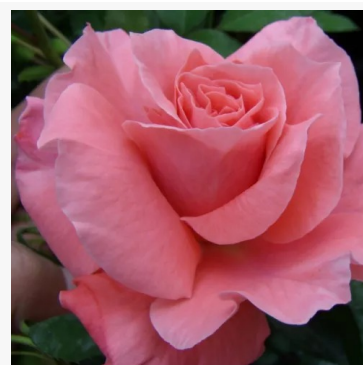

Rosa Favorite®

pomarańczowy - różowy - róża rabatowa floribunda
30-70 cm
róża o intensywnym zapachu - o aromacie brzoskwini
Louis Lens