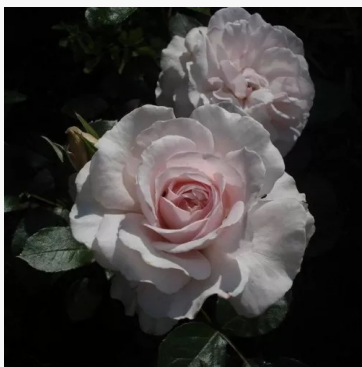

Rosa Constance Finn

różowy - róża rabatowa floribunda
60-90 cm
róża o dyskretnym zapachu - o owocowym aromacie
Harkness & Co.