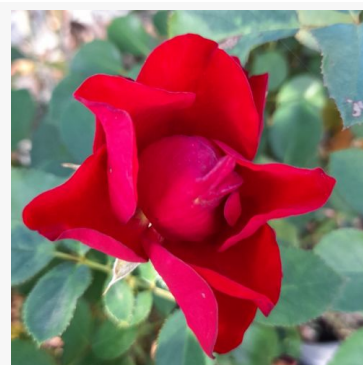

Rosa Black Forest Rose®

czerwony - róża rabatowa floribunda
60-70 cm
róża bezzapachowa - -
Tim Hermann Kordes