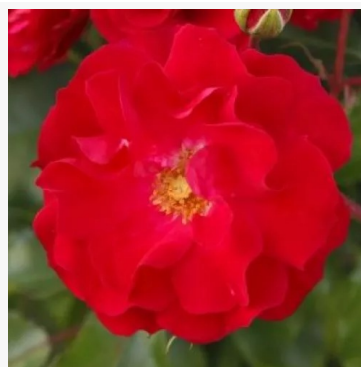

Rosa Rotilia®

czerwony - róża rabatowa floribunda
60-80 cm
róża o dyskretnym zapachu - o aromacie grejfruta
Wilhelm Kordes III.