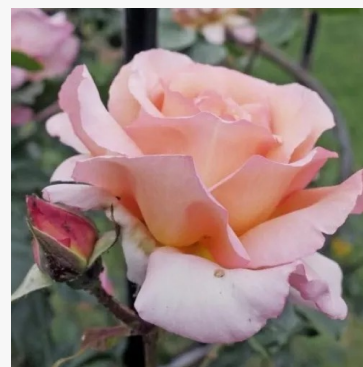

Rosa Josiane Pierre-Bissey

różowy - róża rabatowa polyantha
60-80 cm
róża o średnio intensywnym zapachu - o aromacie
cytryny
Fabien Ducher