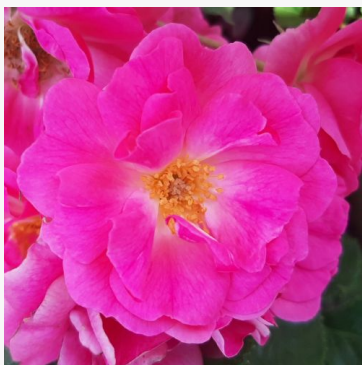

Rosa Bad Wörishofen®

różowy - róża rabatowa floribunda
60-70 cm
róża bezzapachowa - -
W. Kordes' Söhne®