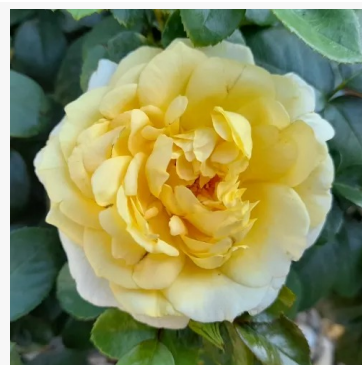

Rosa Sunstar®

żółty - róża rabatowa floribunda
60-90 cm
róża o dyskretnym zapachu - o aromacie truskawki
W. Kordes & Sons