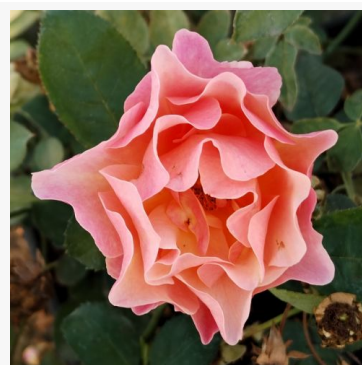

Rosa Women's Choice

pomarańczowy - róża rabatowa floribunda
60-90 cm
róża o dyskretnym zapachu - aromat kwaśny
Martin Vissers