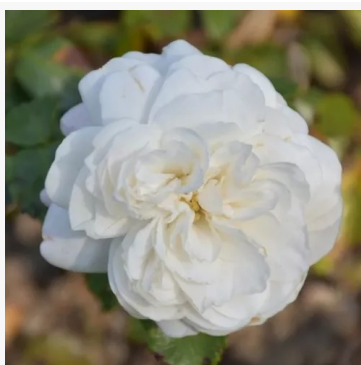

Rosa Fairy Dust

biały - róża rabatowa polyantha
50-60 cm
róża o średnio intensywnym zapachu - o aromacie
brzoskwini
Christian Evers