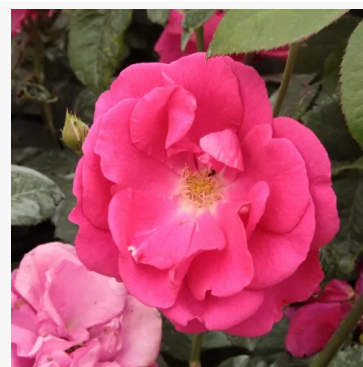

Rosa Lafayette

różowy - róża rabatowa polyantha
20-50 cm
róża bezzapachowa - -
Brent C. Dickerson