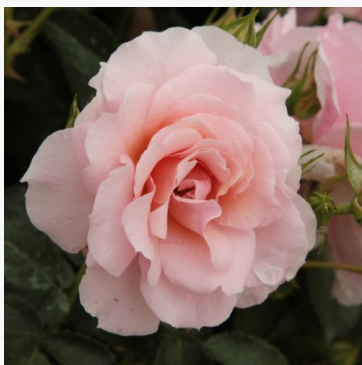

Rosa Chewgentpeach

różowy - róża rabatowa grandiflora - floribunda
100-120 cm
róża bezzapachowa - -
Christopher H. Warner