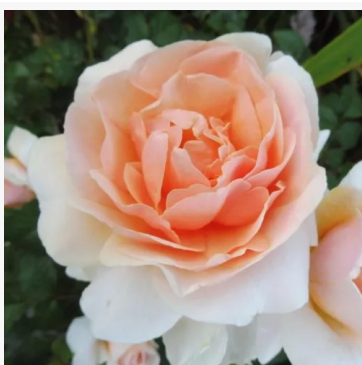

Rosa Floriana

żółty - róża rabatowa floribunda
50-70 cm
róża o intensywnym zapachu - aromat morelowy
Martin Vissers