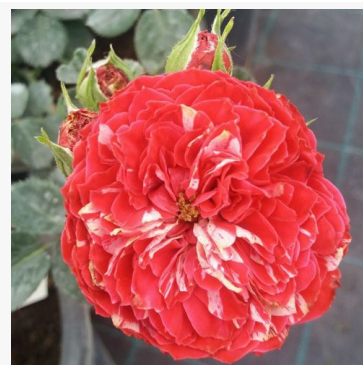

Rosa Konstantina™

różowy - biały - róża rabatowa floribunda
60-70 cm
róża o dyskretnym zapachu - o aromacie jabłka
PhenoGeno Roses