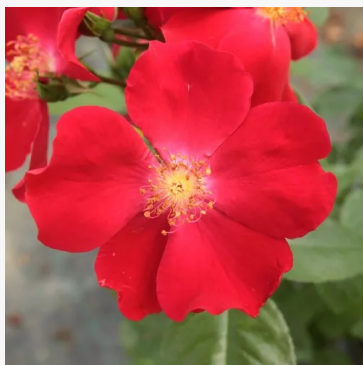

Rosa Heilige Bilhildis

czerwony - róża rabatowa floribunda
40-60 cm
róża bezzapachowa -
Márk Gergely