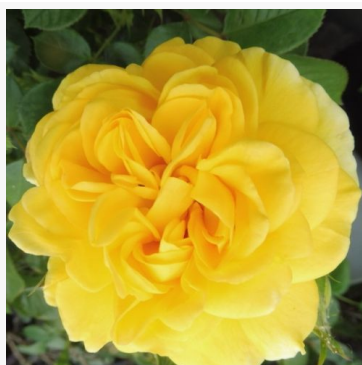

Rosa Cheerfulness

żółty - róża rabatowa floribunda
70-100 cm
róża o dyskretnym zapachu - o aromacie centifolia
Discovered by - pharmaROSA®