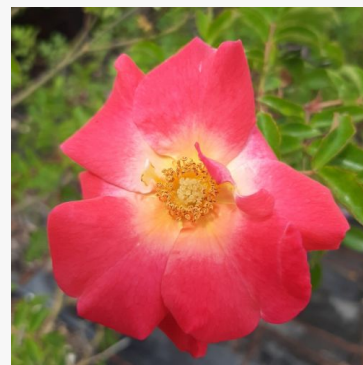

**Rosa Evesorja**

różowy - róża rabatowa grandiflora - floribunda  
80-120 cm  
róża o dyskretnym zapachu - o słodkim aromacie  
Jérôme Rateau

**Rosa Eye of the Tiger**

żółty - róża rabatowa floribunda  
70-90 cm  
róża o dyskretnym zapachu - o aromacie konwalii  
Christopher H. Warner