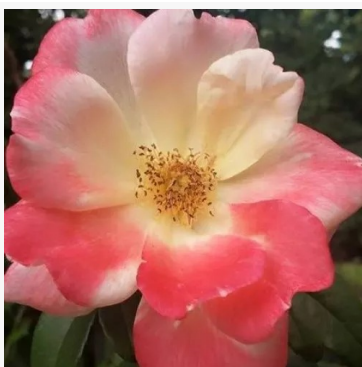

Rosa Roseromantic®

różowy - róża rabatowa floribunda
60-90 cm
róża bezzapachowa - -
W. Kordes' Söhne®