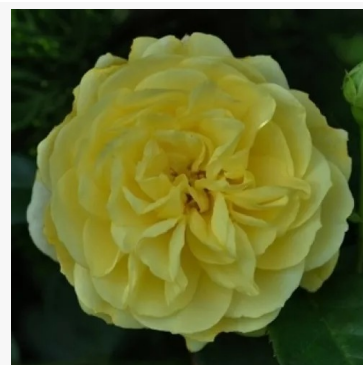

Rosa Havobog

żółty - róża rabatowa floribunda
60-80 cm
róża o średnio intensywnym zapachu - o aromacie
cytryny
Verschuren & Zonen