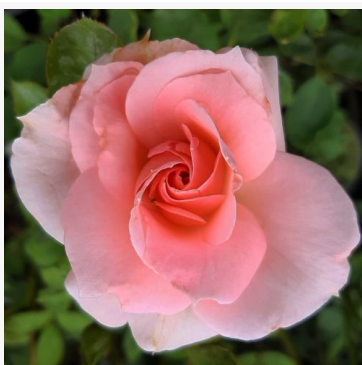

Rosa Régen

różowy - róża rabatowa floribunda
80-90 cm
róża o dyskretnym zapachu - o aromacie brzoskwini
Márk Gergely