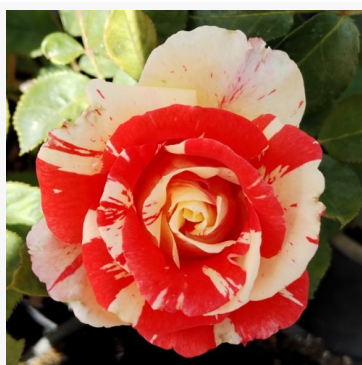

Rosa City of Carlsbad™

pomarańczowy - biały - róża rabatowa floribunda
80-120 cm
róża o dyskretnym zapachu - o aromacie jabłka
Tom Carruth