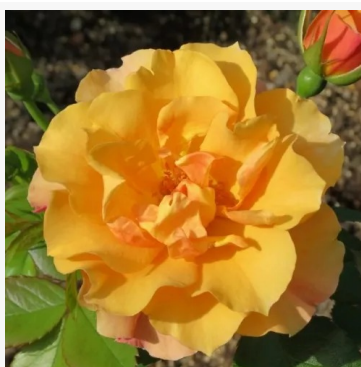

Rosa Tequila® II

pomarańczowy - róża rabatowa floribunda
100-150 cm
róża bezzapachowa - -
Alain Meilland