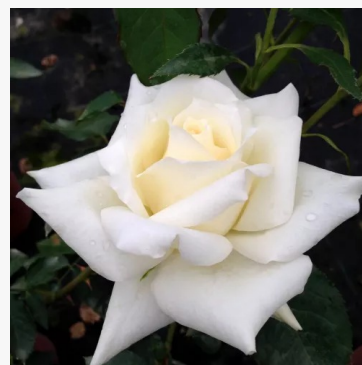

**Rosa Carte Blanche®**

biały - róża rabatowa floribunda  
90-100 cm  
róża o średnio intensywnym zapachu - o owocowym  
aromacie  
Alain Antoine Meiland

**Rosa Carte d'Or®**

żółty - róża rabatowa floribunda  
60-80 cm  
róża bezzapachowa -  
Meiland International

**Rosa Centenaire de Lourdes™**

różowy - róża rabatowa floribunda  
90-200 cm  
róża o dyskretnym zapachu - o aromacie cynamonu  
Georges Delbard

**Rosa Cepheus**

żółty - róża rabatowa floribunda  
70-80 cm  
róża o intensywnym zapachu - o owocowym aromacie  
Discovered by - pharmaROSA®