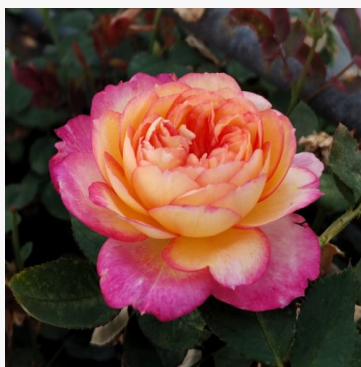

**Rosa Lambada®**

pomarańczowy - róża rabatowa grandiflora - floribunda  
120-150 cm  
róża o dyskretnym zapachu - aromat morelowy  
W. Kordes & Sons

**Rosa Landlust®**

żółty - różowy - róża rabatowa grandiflora - floribunda  
90-120 cm  
róża bezzapachowa - -  
W. Kordes' Söhne®