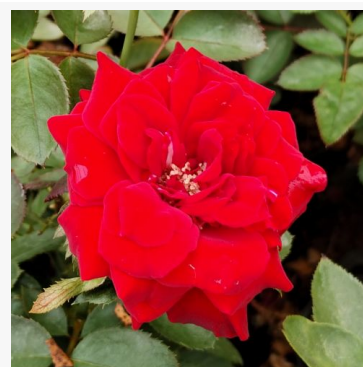

Rosa Niccolo Paganini®

czerwony - róża rabatowa floribunda
70-90 cm
róża o dyskretnym zapachu - aromat malinowy
Alain Meilland