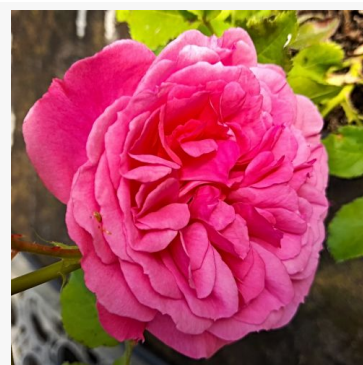

Rosa Dunav™

różowy - róża rabatowa floribunda
50-60 cm
róża o dyskretnym zapachu - aromat herbaciany
PhenoGeno Roses