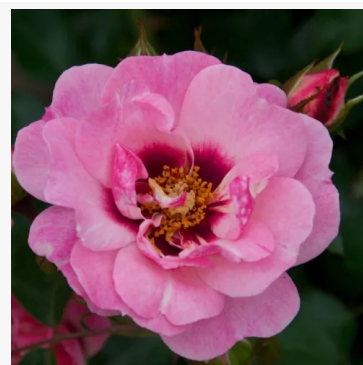

Rosa Bliss

różowy - róża rabatowa floribunda
70-90 cm
róża o dyskretnym zapachu - aromat malinowy
Discovered by - pharmaROSA®