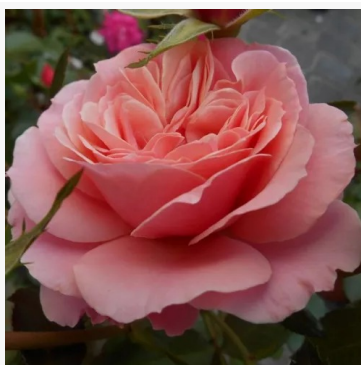

**Rosa Blue Tango**

fioletowy - róża rabatowa floribunda  
80-120 cm  
róża o intensywnym zapachu - o owocowym aromacie  
Karin Schade

**Rosa Blueberry Hill®**

fioletowy - róża rabatowa grandiflora - floribunda  
90-120 cm  
róża o dyskretnym zapachu - aromat mango  
Tom Carruth

**Rosa Bordeaux®**

czerwony - róża rabatowa floribunda  
75-90 cm  
róża o dyskretnym zapachu - o aromacie cytryny  
W. Kordes & Sons

**Rosa Bordure Rose™**

różowy - róża rabatowa floribunda  
80-90 cm  
róża o dyskretnym zapachu - o aromacie cynamonu  
Georges Delbard

**Rosa Borsod**

czerwony - róża rabatowa floribunda  
40-50 cm  
róża bezzapachowa - -  
Márk Gergely

**Rosa Bossa Nova**

różowy - róża rabatowa floribunda  
60-100 cm  
róża bezzapachowa - -  
L. Pernille Olesen, Mogens Nyegaard Olesen