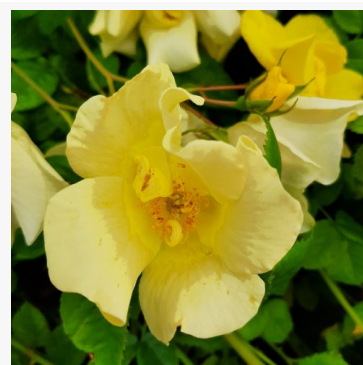

Rosa Liane Foly®

żółty - róża rabatowa floribunda
40-80 cm
róża o intensywnym zapachu - o aromacie przypraw
Meilland International