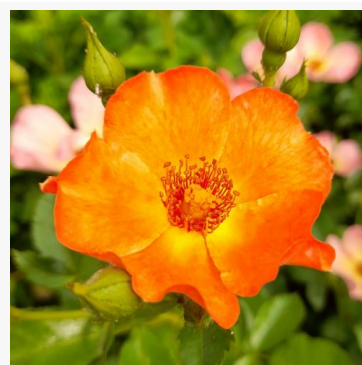

Rosa Orange Amorina

pomarańczowy - róża rabatowa floribunda
60-90 cm
róża bezzapachowa - -
-