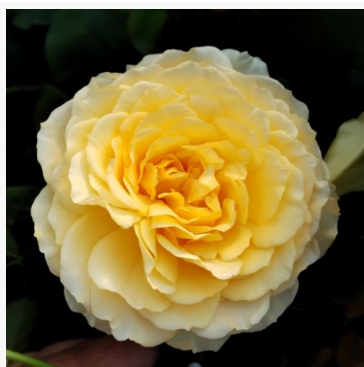

Rosa My Dad

żółty - róża rabatowa floribunda
80-90 cm
róża o dyskretnym zapachu - aromat piżmowy
Bob Matthews