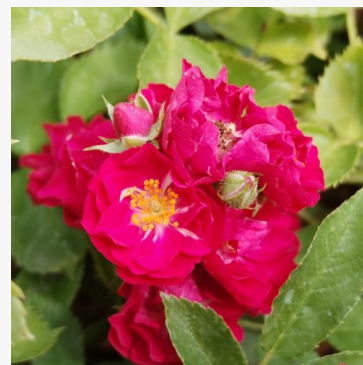

**Rosa Spinnaker Amorina**

biały - róża rabatowa floribunda  
50-70 cm  
róża bezzapachowa - -

**Rosa Splendid™**

czerwony - róża rabatowa floribunda  
40-60 cm  
róża o dyskretnym zapachu - o owocowym aromacie  
L. Pernille Olesen, Mogens Nyegaard Olesen