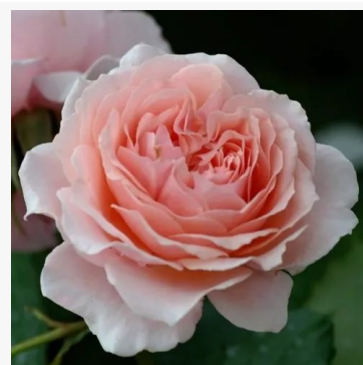

**Rosa Look Good Feel Better™**

czerwony - róża rabatowa floribunda  
80-100 cm  
róża bezzapachowa - -  
L. Pernille Olesen, Mogens Nyegaard Olesen

**Rosa Louise De Marillac™**

różowy - róża rabatowa floribunda  
50-100 cm  
róża bezzapachowa - -  
Dominique Massad