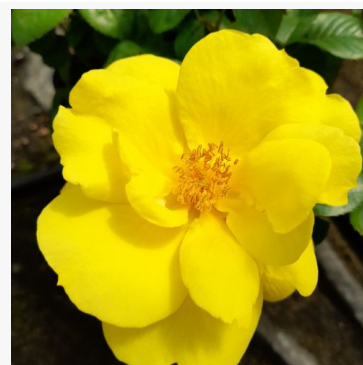

Rosa Lemon Fizz®

żółty - róża rabatowa floribunda
70-80 cm
róża bezzapachowa - -
Tim Hermann Kordes