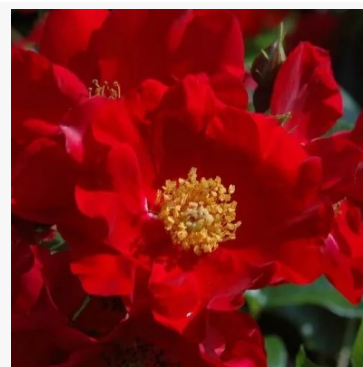

Rosa Alsace

czerwony - róża rabatowa floribunda
80-100 cm
róża o dyskretnym zapachu - o aromacie konwalii
Paul Pekmez