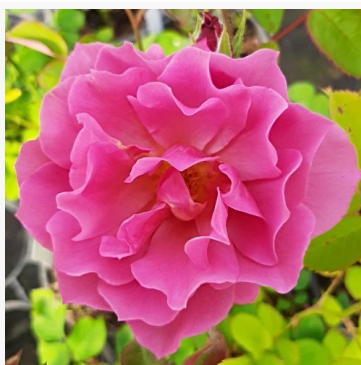

Rosa Aoi

różowy - róża rabatowa floribunda
60-80 cm
róża o dyskretnym zapachu - o aromacie przypraw
Keiji Kunieda