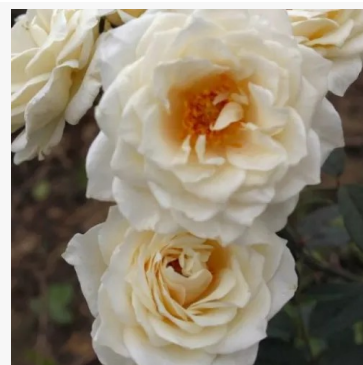

Rosa Organdie

żółty - róża rabatowa floribunda
100-120 cm
róża o intensywnym zapachu - o aromacie centifolia
John Scarman