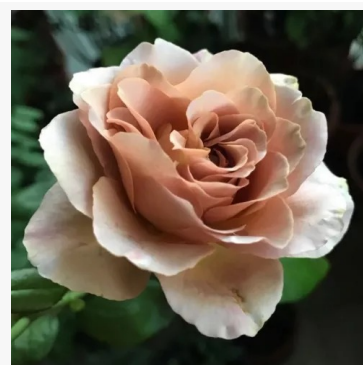

**Rosa Buisman's Glory**

różowy - róża rabatowa floribunda  
60-100 cm  
róża o średnio intensywnym zapachu - aromat kwaśny  
G. A. H. Buisman

**Rosa Burning Love®**

czerwony - róża rabatowa grandiflora - floribunda  
80-150 cm  
róża o dyskretnym zapachu - o aromacie grejfruta  
Mathias Tantau, Jr.

**Rosa Café®**

żółty - róża rabatowa floribunda  
90-100 cm  
róża o intensywnym zapachu - o aromacie anyżu  
Reimer Kordes

**Rosa Caffè Latte™**

żółty - brązowy - róża rabatowa floribunda  
130-150 cm  
róża o dyskretnym zapachu - aromat goździkowy  
De Ruyter Innovations BV.