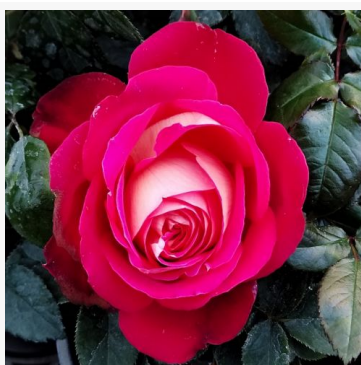

Rosa Gipsy

czerwony - żółty - róża rabatowa floribunda
80-120 cm
róża o dyskretnym zapachu - o aromacie grejfruta
Seizo Suzuki