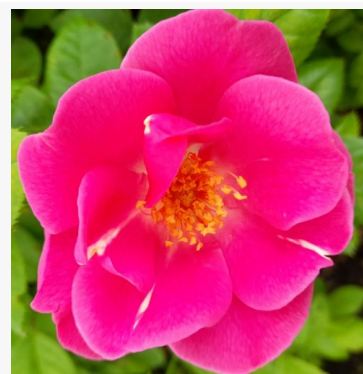

Rosa The Oddfellows Rose®

różowy - róża rabatowa floribunda
60-90 cm
róża o dyskretnym zapachu - aromat kwaśny
Gareth Fryer