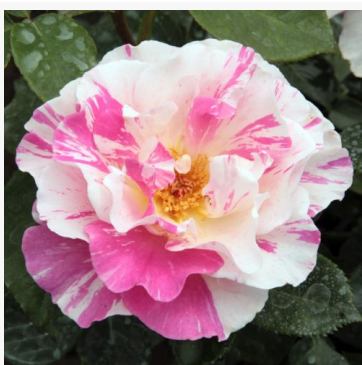

Rosa Berlingot™

bialy - różowy - róża rabatowa floribunda
90-100 cm
róża o intensywnym zapachu - aromat goździkowy
Francois Dorieux II.