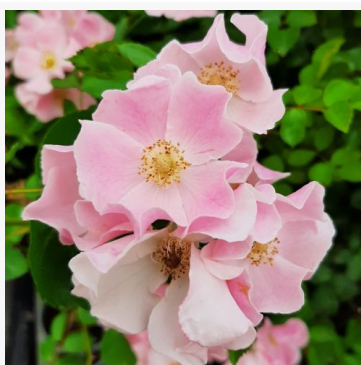

Rosa Sirona

różowy - róża rabatowa floribunda
80-100 cm
róża o dyskretnym zapachu - aromat goździkowy
Martin Vissers