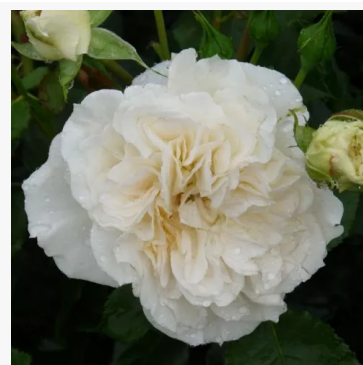

Rosa Petticoat®

biały - róża rabatowa floribunda
80-120 cm
róża o dyskretnym zapachu - o aromacie jabłka
Tim Hermann Kordes