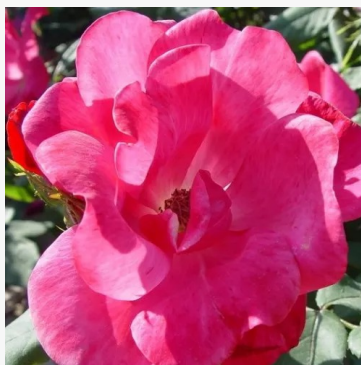

Rosa Pink Knock Out®

różowy - róża rabatowa floribunda
60-80 cm
róża bezzapachowa - -
William J. Radler