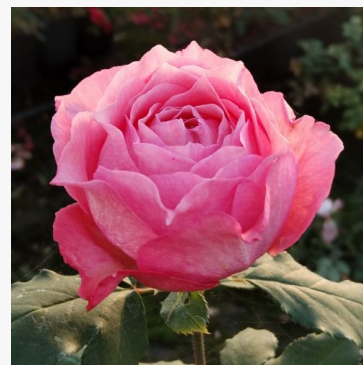

Rosa Sheherazade®

różowy - róża rabatowa floribunda
50-70 cm
róża o intensywnym zapachu - aromat fiołkowy
Takunori Kimura