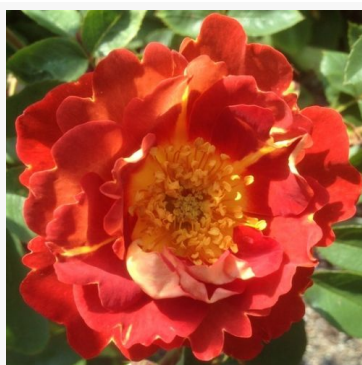

Rosa Strange Brew

czerwony - róża rabatowa floribunda
80-100 cm
róża o dyskretnym zapachu - o aromacie brzoskwini
Bob Matthews