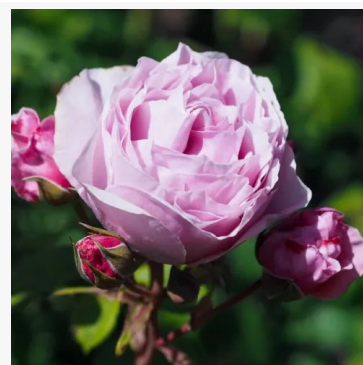

**Rosa Prime Time**

pomarańczowy - żółty - róża rabatowa grandiflora - floribunda  
100-120 cm  
róża o dyskretnym zapachu - aromat bzu  
Robert Laperrière

**Rosa Prince Igor™**

żółty - czerwony - róża rabatowa floribunda  
40-60 cm  
róża o dyskretnym zapachu - o owocowym aromacie  
Meiland International