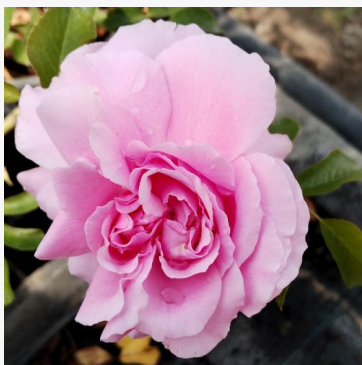

Rosa Evesorja

różowy - róża rabatowa grandiflora - floribunda
80-120 cm
róża o dyskretnym zapachu - o słodkim aromacie
Jérôme Rateau