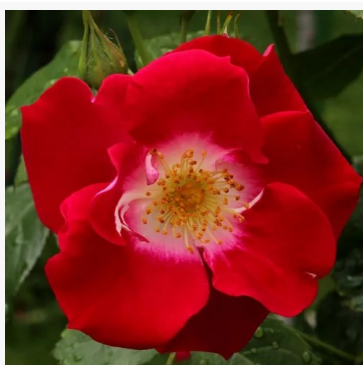

Rosa Winky Girl

czerwony - róża rabatowa floribunda
80-100 cm
róża o dyskretnym zapachu - aromat herbaciany
Martin Vissers