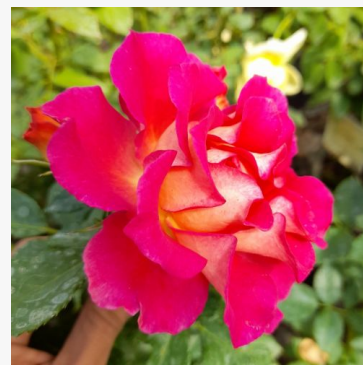

Rosa Barire®

różowy - żółty - róża rabatowa floribunda
70-90 cm
róża o intensywnym zapachu - o aromacie grejfruta
Vittorio Barni