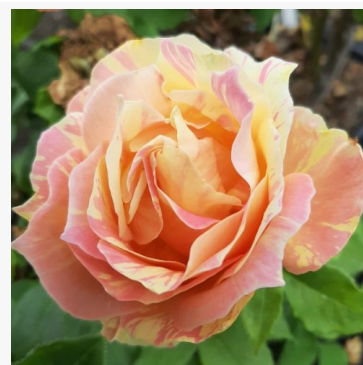

Rosa Paul Cézanne®

pomarańczowy - żółty - róża rabatowa grandiflora -
floribunda
50-60 cm
róża o dyskretnym zapachu - o aromacie jabłka
G. Delbard