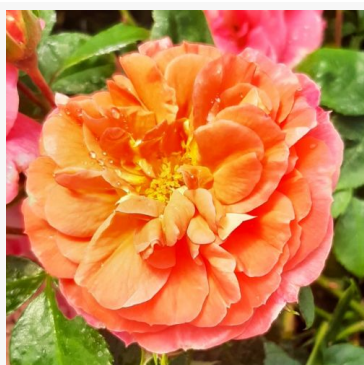

Rosa Gebrüder Grimm®

pomarańczowy - róża rabatowa floribunda
70-80 cm
róża bezzapachowa - -
W. Kordes & Sons