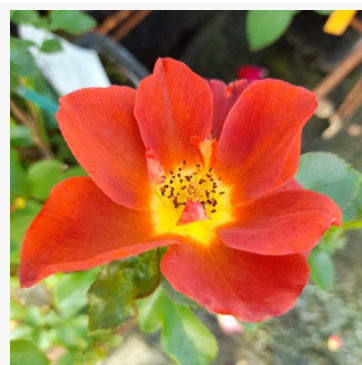

Rosa Espresso

czerwony - róża rabatowa floribunda
60-80 cm
róża bezzapachowa - -
Jan Spek Nurseries