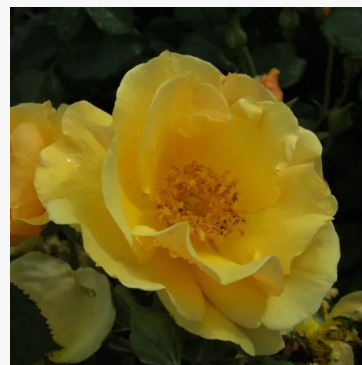

Rosa Campina Gold

żółty - róża rabatowa floribunda
60-90 cm
róża o intensywnym zapachu - o aromacie jabłka
Martin Vissers