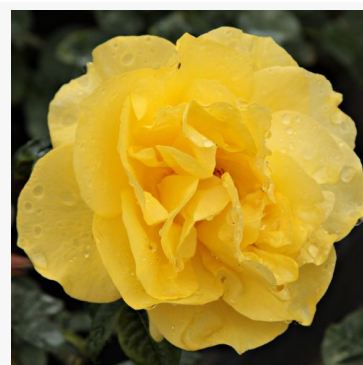

Rosa Goldbeet

żółty - róża rabatowa floribunda
120-150 cm
róża bezzapachowa - -
Werner Noack