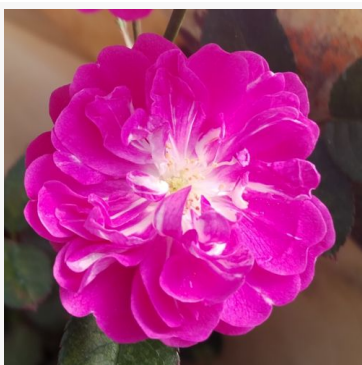

Rosa Kodály Zoltán

różowy - róża rabatowa polyantha
70-80 cm
róża o dyskretnym zapachu - o aromacie konwalii
Márk Gergely