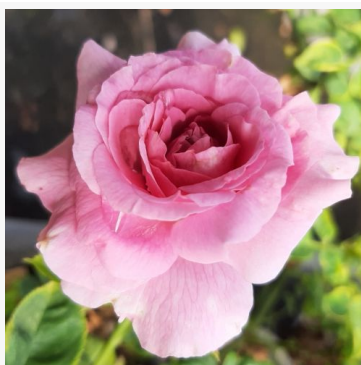

Rosa Csikszereda

różowy - róża rabatowa floribunda
100-130 cm
róża bezzapachowa - -
Márk Gergely