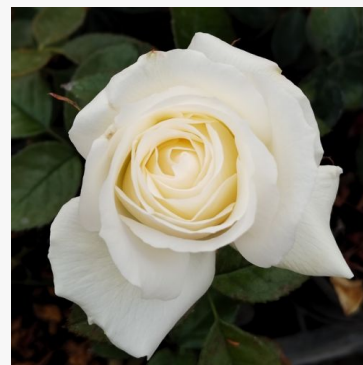

Rosa La Paloma 85®

biały - róża rabatowa floribunda
50-80 cm
róża o dyskretnym zapachu - o aromacie anyżu
Hans Jürgen Evers