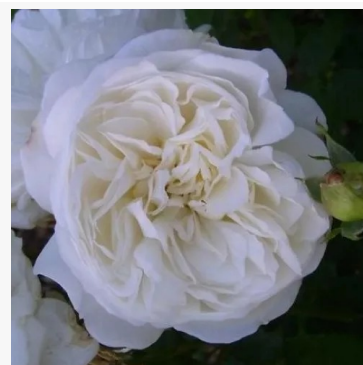

Rosa Weisse Gruss an Aachen™

biały - róża rabatowa floribunda
50-90 cm
róża o dyskretnym zapachu - o aromacie jabłka
Max Vogel