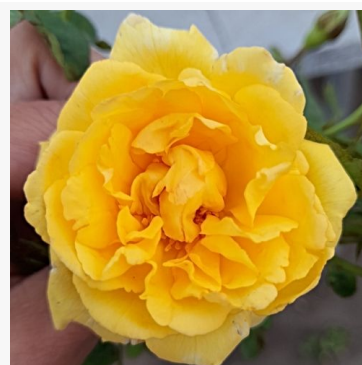

Rosa Isidora™

żółty - róża rabatowa floribunda
50-70 cm
róża o dyskretnym zapachu - o aromacie grejfruta
PhenoGeno Roses