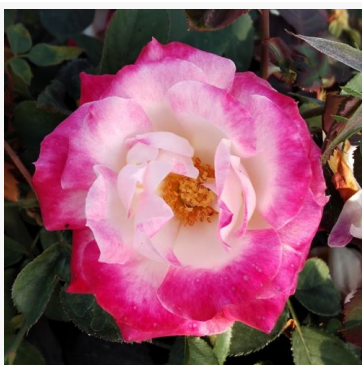

Rosa Suni®

biały - różowy - róża rabatowa floribunda
60-80 cm
róża o dyskretnym zapachu - aromat herbaciany
Vittorio Barni