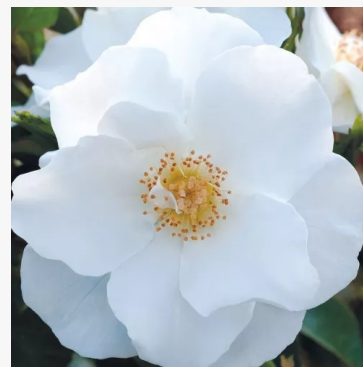

Rosa Milly™

biały - róża rabatowa polyantha
40-50 cm
róża o dyskretnym zapachu - aromat fiołkowy
PhenoGeno Roses