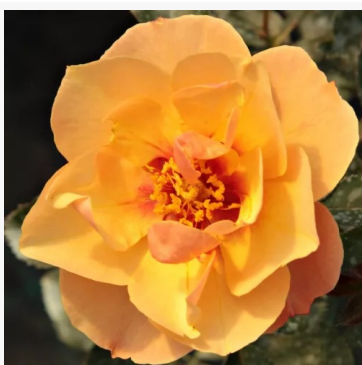

Rosa Persian Sun™

pomarańczowy - róża rabatowa floribunda
60-70 cm
róża o dyskretnym zapachu - o aromacie brzoskwini
Martin Vissers