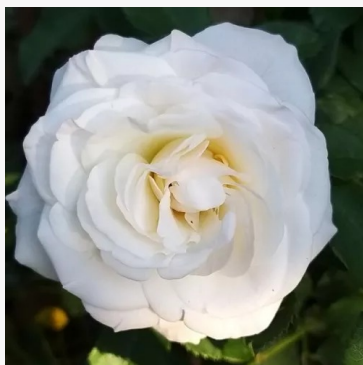

Rosa Vlissnowit

biały - róża rabatowa floribunda
60-70 cm
róża o dyskretnym zapachu - o aromacie cytryny
Martin Vissers