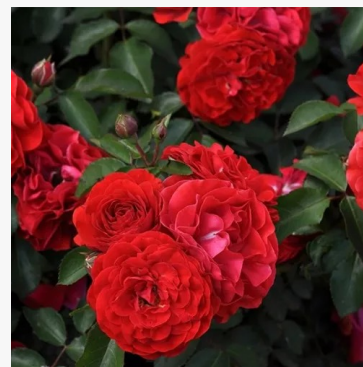

Rosa Tara™

pomarańczowy - róża rabatowa polyantha
50-70 cm
róża o dyskretnym zapachu - o aromacie
damasceńskim
PhenoGeno Roses