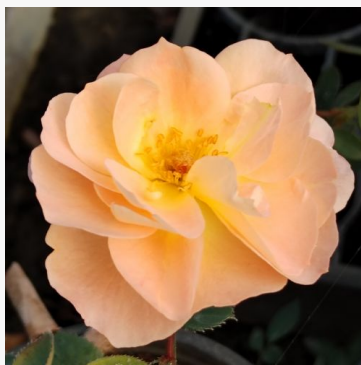

Rosa Schöne vom See®

pomarańczowy - róża rabatowa grandiflora - floribunda
70-90 cm
róża bezzapachowa -
Tim Hermann Kordes