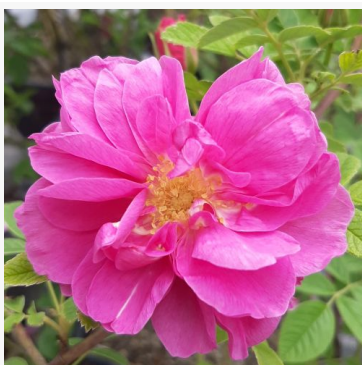

Rosa Light Pink Valeda

różowy - róża rabatowa floribunda
60-90 cm
róża o dyskretnym zapachu - o owocowym aromacie