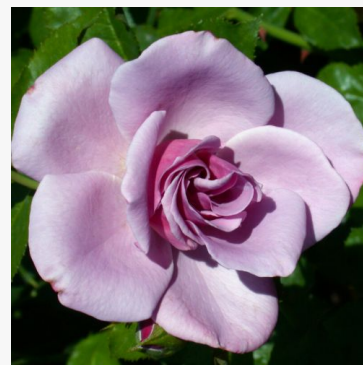

**Rosa Blue Tango**

fioletowy - róża rabatowa floribunda  
80-120 cm  
róża o intensywnym zapachu - o owocowym aromacie  
Karin Schade

**Rosa Blueberry Hill®**

fioletowy - róża rabatowa grandiflora - floribunda  
90-120 cm  
róża o dyskretnym zapachu - aromat mango  
Tom Carruth