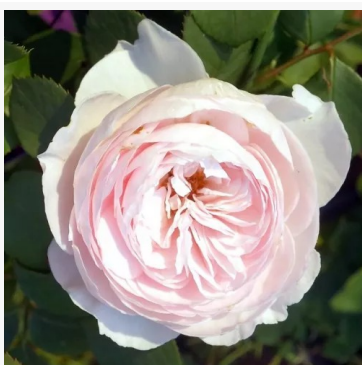

**Rosa Heilige Bilhildis**

czerwony - róża rabatowa floribunda  
40-60 cm  
róża bezzapachowa -  
Márk Gergely

**Rosa Henrietta Barnett**

żółty - róża rabatowa floribunda  
60-80 cm  
róża o intensywnym zapachu - aromat kwaśny  
Harkness & Co.