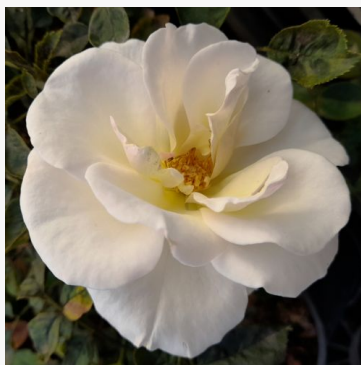

Rosa Pearl Abundance®

różowy - róża rabatowa floribunda
60-90 cm
róża o dyskretnym zapachu - o aromacie centifolia
Harkness & Co.