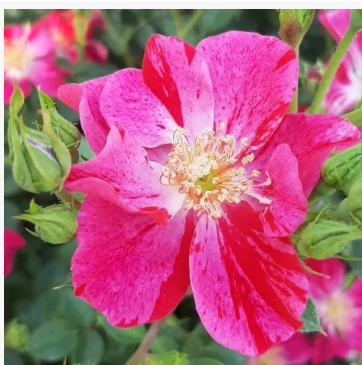

Rosa Ruby™

-! - róża rabatowa polyantha
40-50 cm
róża o dyskretnym zapachu - aromat miodowy
PhenoGeno Roses